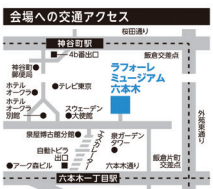

2015 12/12 sat 13 sun

ラフォーレミュージアム六本木

●12sat 11:00~18:30 ●13sun 10:00~17:30

入場料(各日)

- ●一般/当日: 2,000円(税込) 前売り: 1,800円(税込)
- ●学生/当日: 1,000円(税込) 前売り: 900円(税込)
- ●中学生以下無料 ※チケットぴあ・都内楽器店にて販売中。

●主催/公益財団法人 かけはし芸術文化振興財団 <http://www.kakehashi-foundation.jp/>

●協力/一般社団法人 音楽電子事業協会 (AMEI) 一般社団法人 日本シンセサイザープログラマー協会 (JSPA) 楽器ハード/ソフトメーカー 音楽大学 専門学校 都内楽器店

【ラフォーレミュージアム六本木】
東京都港区六本木1-9-9 六本木ファーストビルB1F
●東京メトロ南北線「六本木一丁目駅」中央改札出て左手自動トビラ出口より徒歩4分
●東京メトロ日比谷線「神谷町駅」4b番出口より徒歩8分

MIDIがつなぐ時代と音楽

展示ゾーン

- ●YMO 楽器展
- ●MIDIヒストリー
- ●Future MIDI