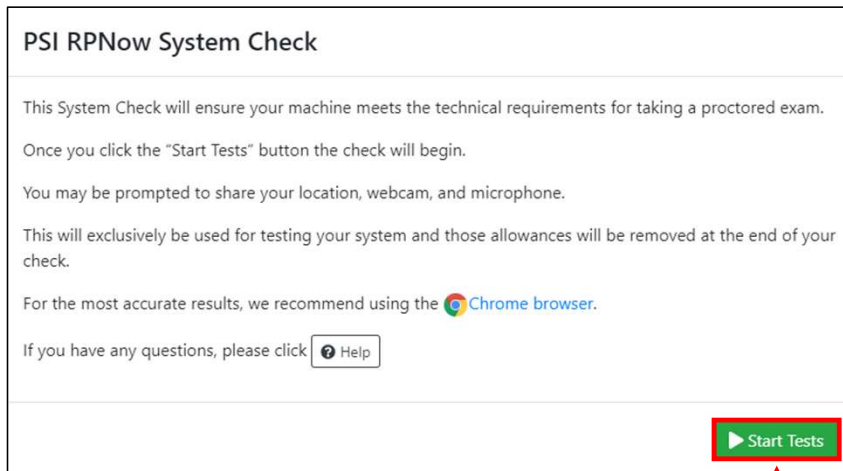

「Start Tests」をクリックする

自動でチェックが開始されます

※ネットワーク・カメラ・マイク・OSのチェックがされます

System Check Results ×

[What do the Results mean?](#) ResultがSuccessなら要件を満たしています

Suite	Test	Result
▶ Streaming	(ネットワーク)	Success
▶ Camera	(カメラ)	Success
▶ Microphone	(マイク)	Success
▶ System	(OS)	Success