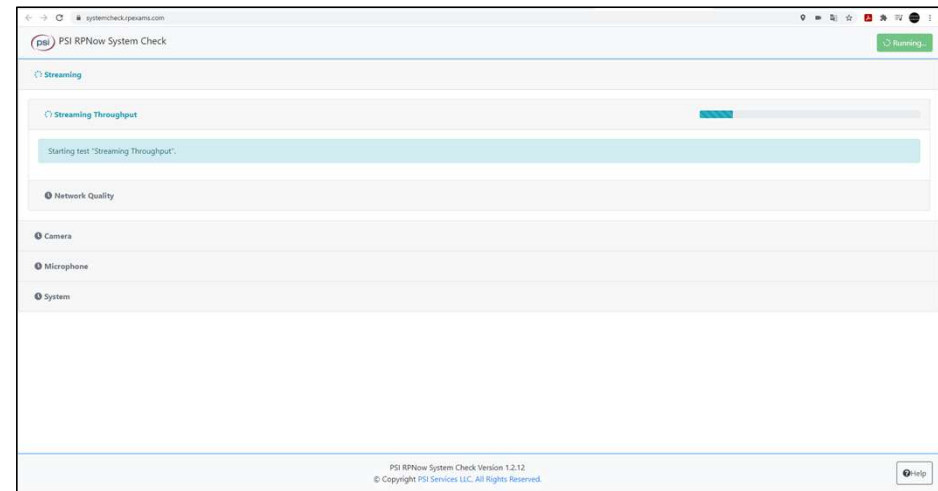

※iOS、Andoroid等のスマートフォン・タブレット、Chromebookでは動作しません

※デスクトップでのマルチモニタ、ラップトップでの外部モニタ使用は許可されません

※2025.10.14以降、Windows10、macOS 10.13（Ventura）はサポート対象外となります。

手順 1 : オンラインでのハードウェアの要件チェック

以下のサイトにアクセスする

<https://systemcheck.rpexams.com/>

「Start Tests」をクリックする

自動でチェックが開始されます

※ネットワーク・カメラ・マイク・OSのチェックがされます

System Check Results ×

[What do the Results mean?](#) ResultがSuccessなら要件を満たしています

Suite	Test	Result
▶ Streaming	(ネットワーク)	Success
▶ Camera	(カメラ)	Success
▶ Microphone	(マイク)	Success
▶ System	(OS)	Success